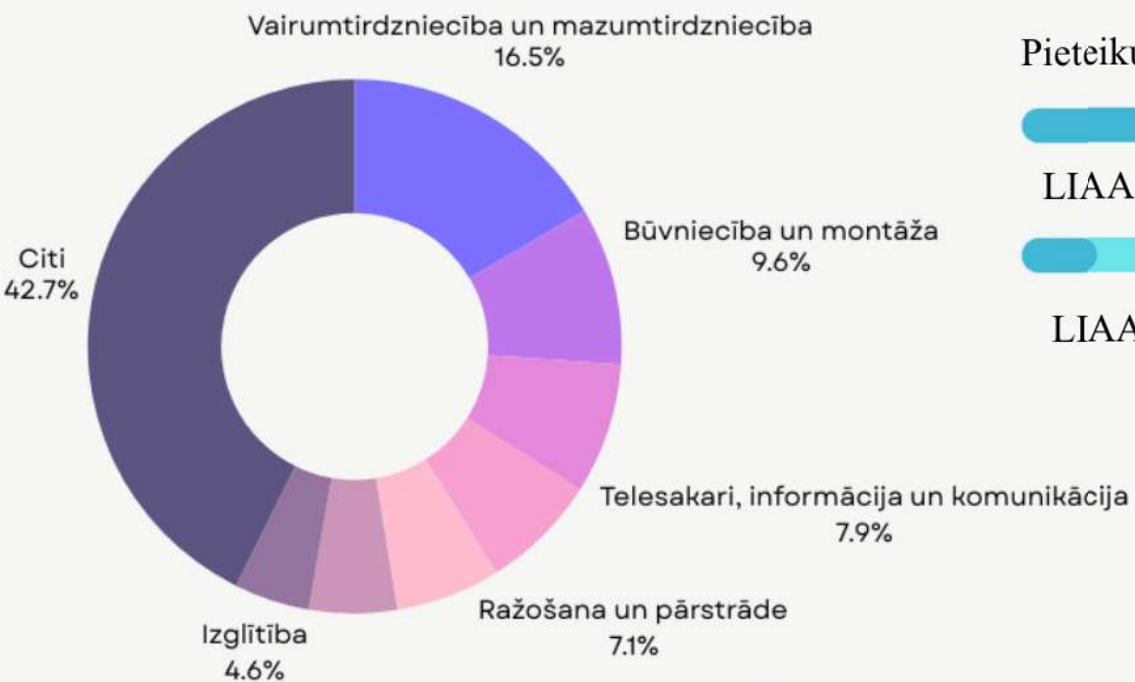

ATTĪSTA LATVIJAS IT KLASTERIS

01.04.2025

EDIC pakalpojumi

Pirmais kontakts

- Digitālā brieduma tests
- Ceļa kartes un konsultācijas, lai pieteiktos **Digitalizācijas atbalsta valsts programmām**.

Eksperti un zināšanas

- padziļinātas konsultācijas
- *Kickstart*
- Ekspertu vizītes
- Digitālās prasmes,
- Inovāciju ekosistēma un tīklošanās..
- Informatīvi pasākumi

Tehnoloģiju izmēģināšana pirms ieviešanas

- Testēšana.
- Ekspertīze.
- Finansējuma piesaiste, stratēģija.

AI STUDIO

- MI risinājumu ieviešanas veicināšana.
- Izglītojoši pasākumi.
- MI stratēģiskās konsultācijas
- Iedvesmas piemēri

AKTĪVĀS NOZARES LIAA GRANTU PROGRAMMĀ

Pieteikumu īpatsvars

LIAA 9999

LIAA 100 000