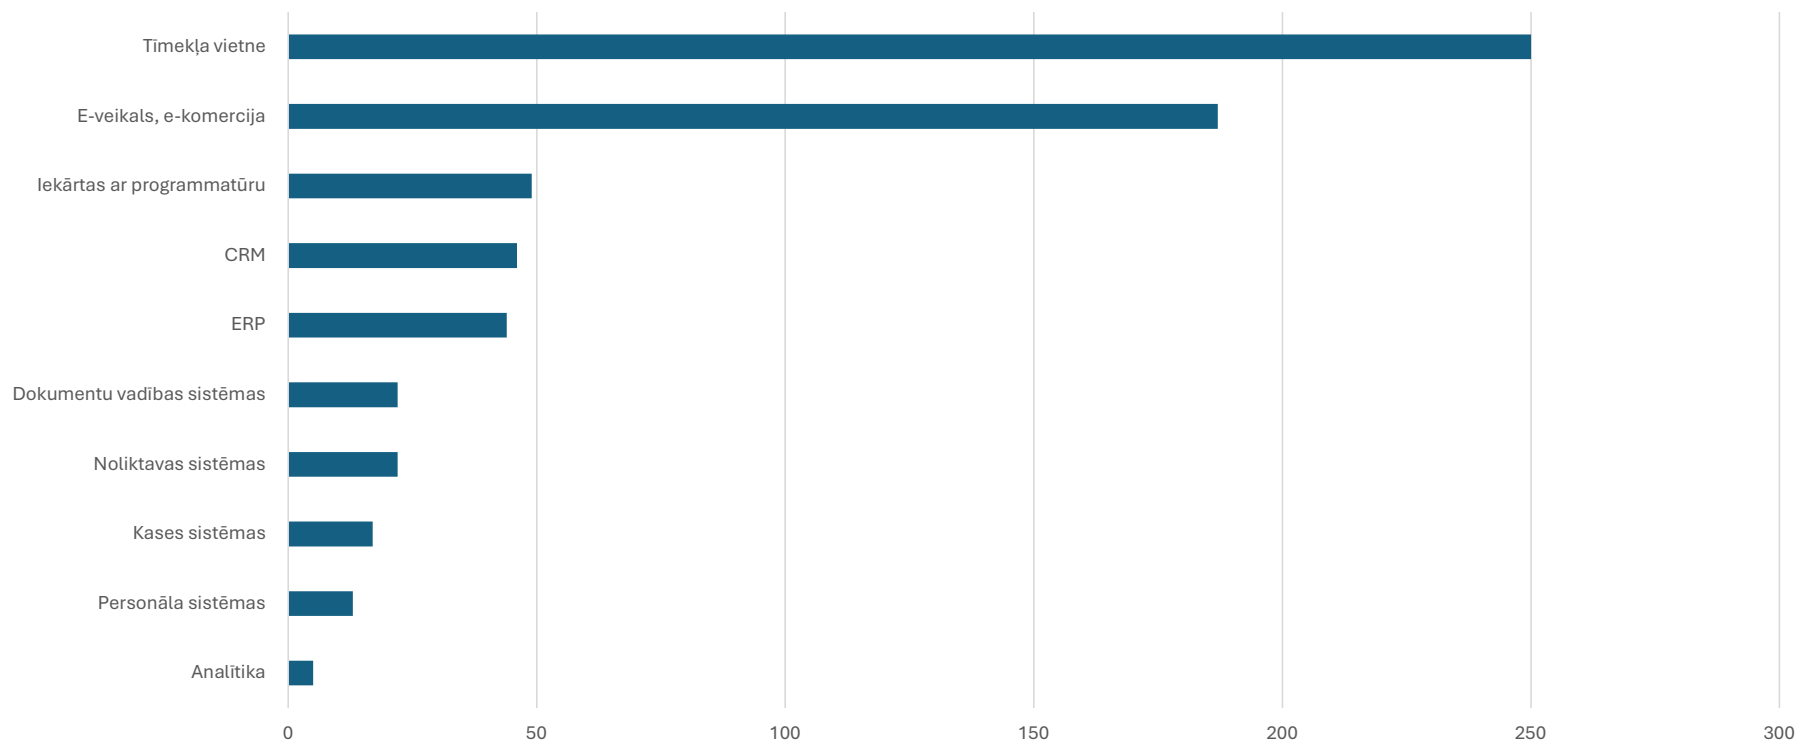

Populārākie risinājumi (Q1 2025)